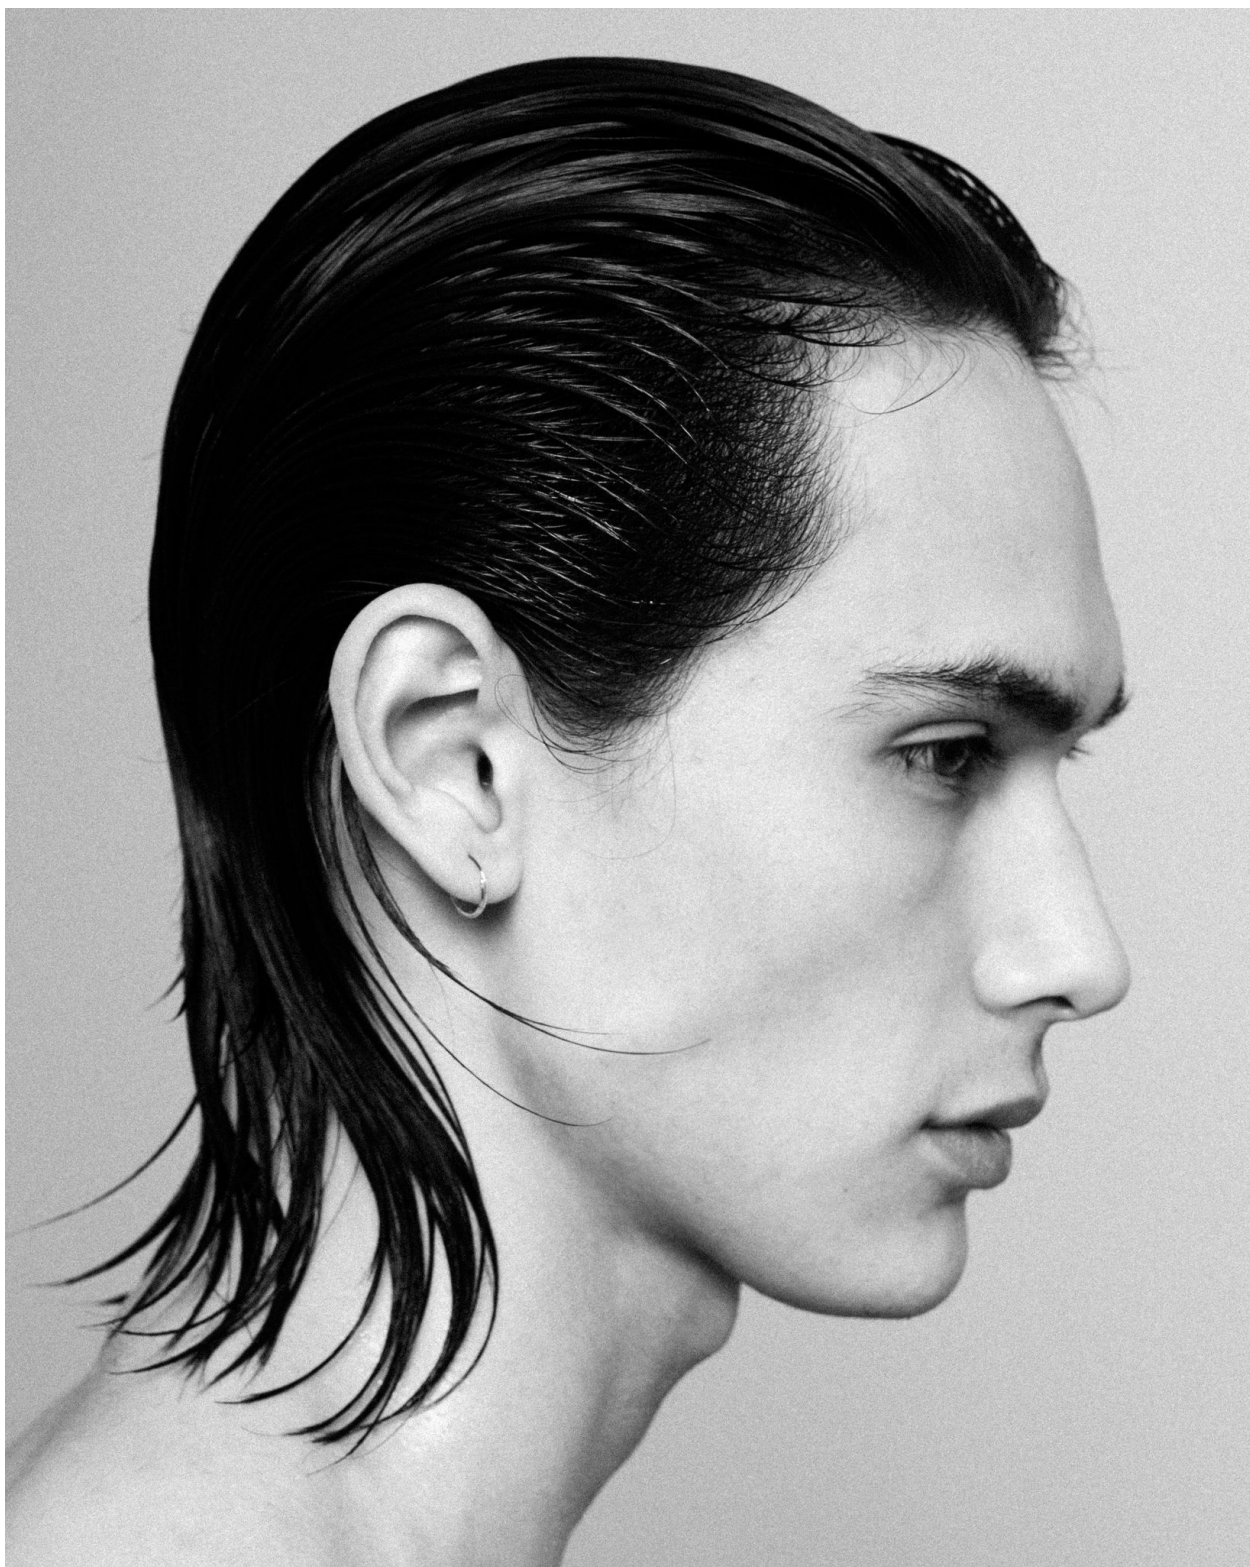

ETHAN

height 184 cm · bust 89 cm · waist 70 cm · hips 89 cm · suit 46
shoes size 44 · hair brown · eyes brown

ETHAN

height 184 cm · bust 89 cm · waist 70 cm · hips 89 cm · suit 46
shoes size 44 · hair brown · eyes brown

MGM
MODELS

MGM
MODELS

ETHAN

height 184 cm · bust 89 cm · waist 70 cm · hips 89 cm · suit 46
shoes size 44 · hair brown · eyes brown

ETHAN

height 184 cm · bust 89 cm · waist 70 cm · hips 89 cm · suit 46
shoes size 44 · hair brown · eyes brown